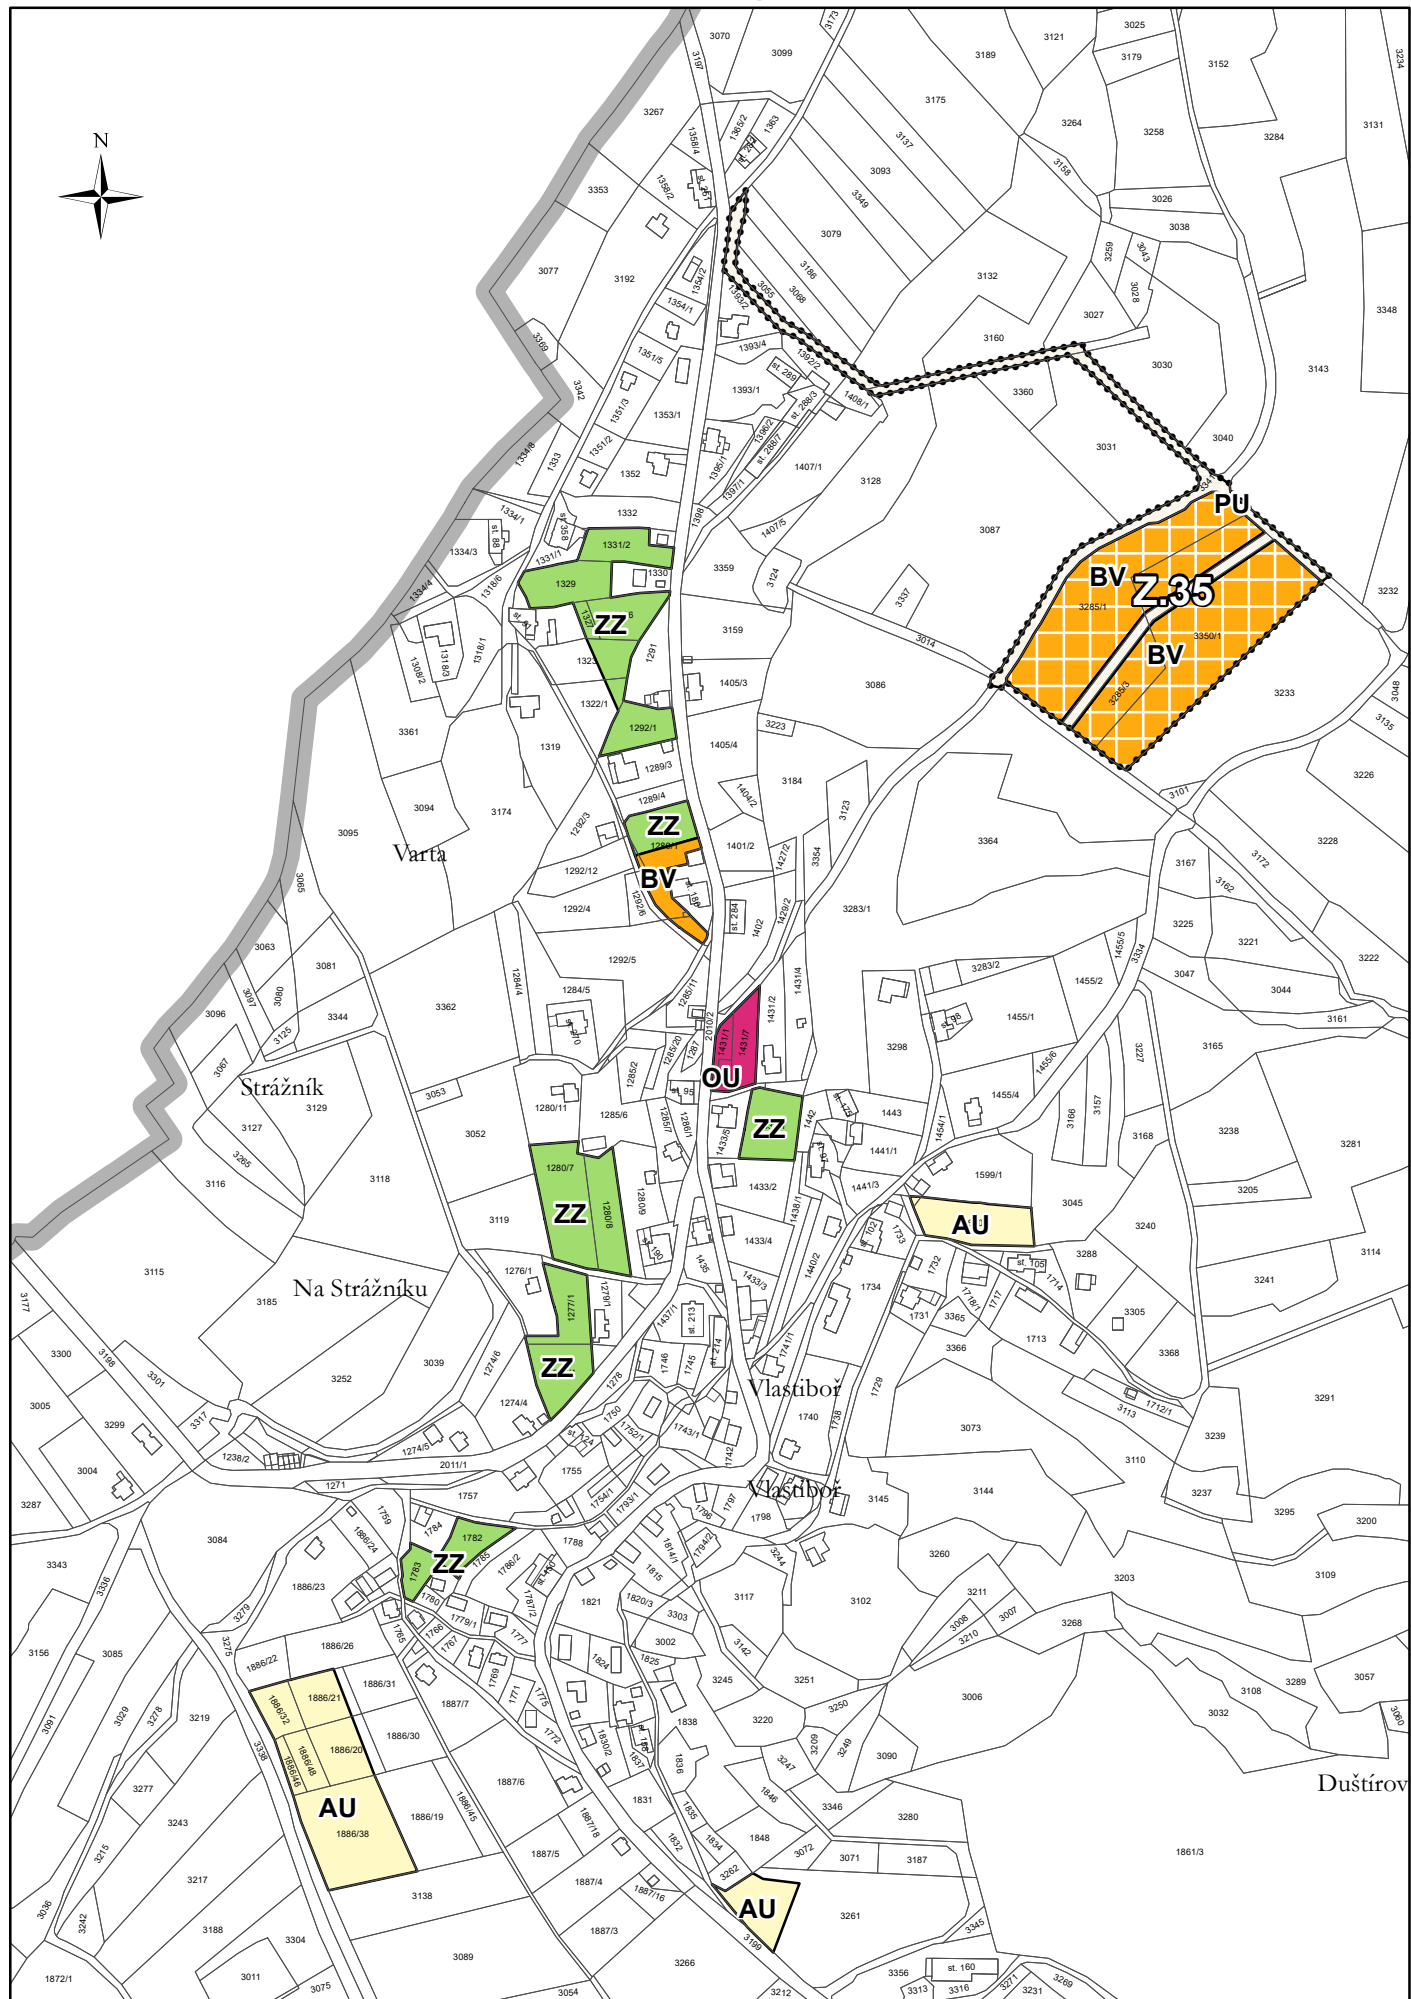

hlavní výkres

změna č. 3 územního plánu Vlastiboř

Legenda

-  správní území
-  zastavitelné plochy

plochy s rozdílným způsobem využití

- | stav | návrh | |
|---------------------------------------------------------------------------------------|-------------------------------------------------------------------------------------|--------------------------------|
|  |  | bydlení venkovské |
|  | | občanské vybavení veřejné |
|  |  | veřejná prostranství všeobecná |
|  | | zeleň - zahrady a sady |
| | | zemědělské všeobecné |

Záznam o účinnosti	
vydávající správní orgán: Zastupitelstvo obce Vlastiboř	datum nabytí účinnosti:
oprávněná úřední osoba pořizovatele jméno a příjmení: Jolana Zahradková funkce: oprávněná úřední osoba pořizovatele	otisk úředního razítka pořizovatele
jméno a příjmení: František Barták funkce: starosta obce	
Jitka Smítková Vlastiboř 21, 392 01 Soběslav	razítko projektant
datum vyhotovení: červen 2024	
vypracoval: Jitka Smítková Vlastimil Smítka	
odpovědný projektant: Vlastimil Smítka	
číslo paré:	